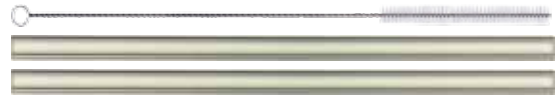

topaktuell und umweltfreundlich
up to date and environmentally friendly

4 GLASHALME
4 GLASSSTRAWS

6x

mit Reinigungsbürste im Geschenkkarton
with cleaning brush in gift box

865.998.10
200 mm / 7.9 in
Ø 9 mm / 0,4 in
998/10 kristall / clear
78/504

2 GLASHALME
2 GLASSSTRAWS

6x

mit Reinigungsbürste im Geschenkkarton
with cleaning brush in gift box

865.998.11
200 mm / 7.9 in
Ø 9 mm / 0,4 in
998/11 grün / green
76/204

2 GLASHALME
2 GLASSSTRAWS

6x

mit Reinigungsbürste im Geschenkkarton
with cleaning brush in gift box

865.998.13
200 mm / 7.9 in
Ø 9 mm / 0,4 in
998/13 rosé
76/204

2 GLASHALME
2 GLASSSTRAWS

6x

mit Reinigungsbürste im Geschenkkarton
with cleaning brush in gift box

865.998.12
200 mm / 7.9 in
Ø 9 mm / 0,4 in
998/12 grau / grey
76/204