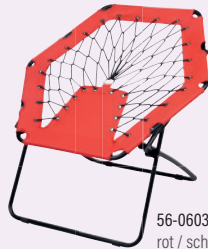

## CHILL OUT

Bungee Stuhl CHILL OUT: Bequeme Sitzfläche aus elastischen Seilen, stabiles Gestell aus Stahl, mit ausklappbaren Standfüßen | VE: 6 St. | Größe: 83,5x70x80 cm | Material: Stahl / 600D Polyester | Veredelung:  100x100 m

56-0603519  
rot / schwarz

 Tragfähigkeit  
ca. 100 kg

56-0603518  
blau / schwarz

NEU